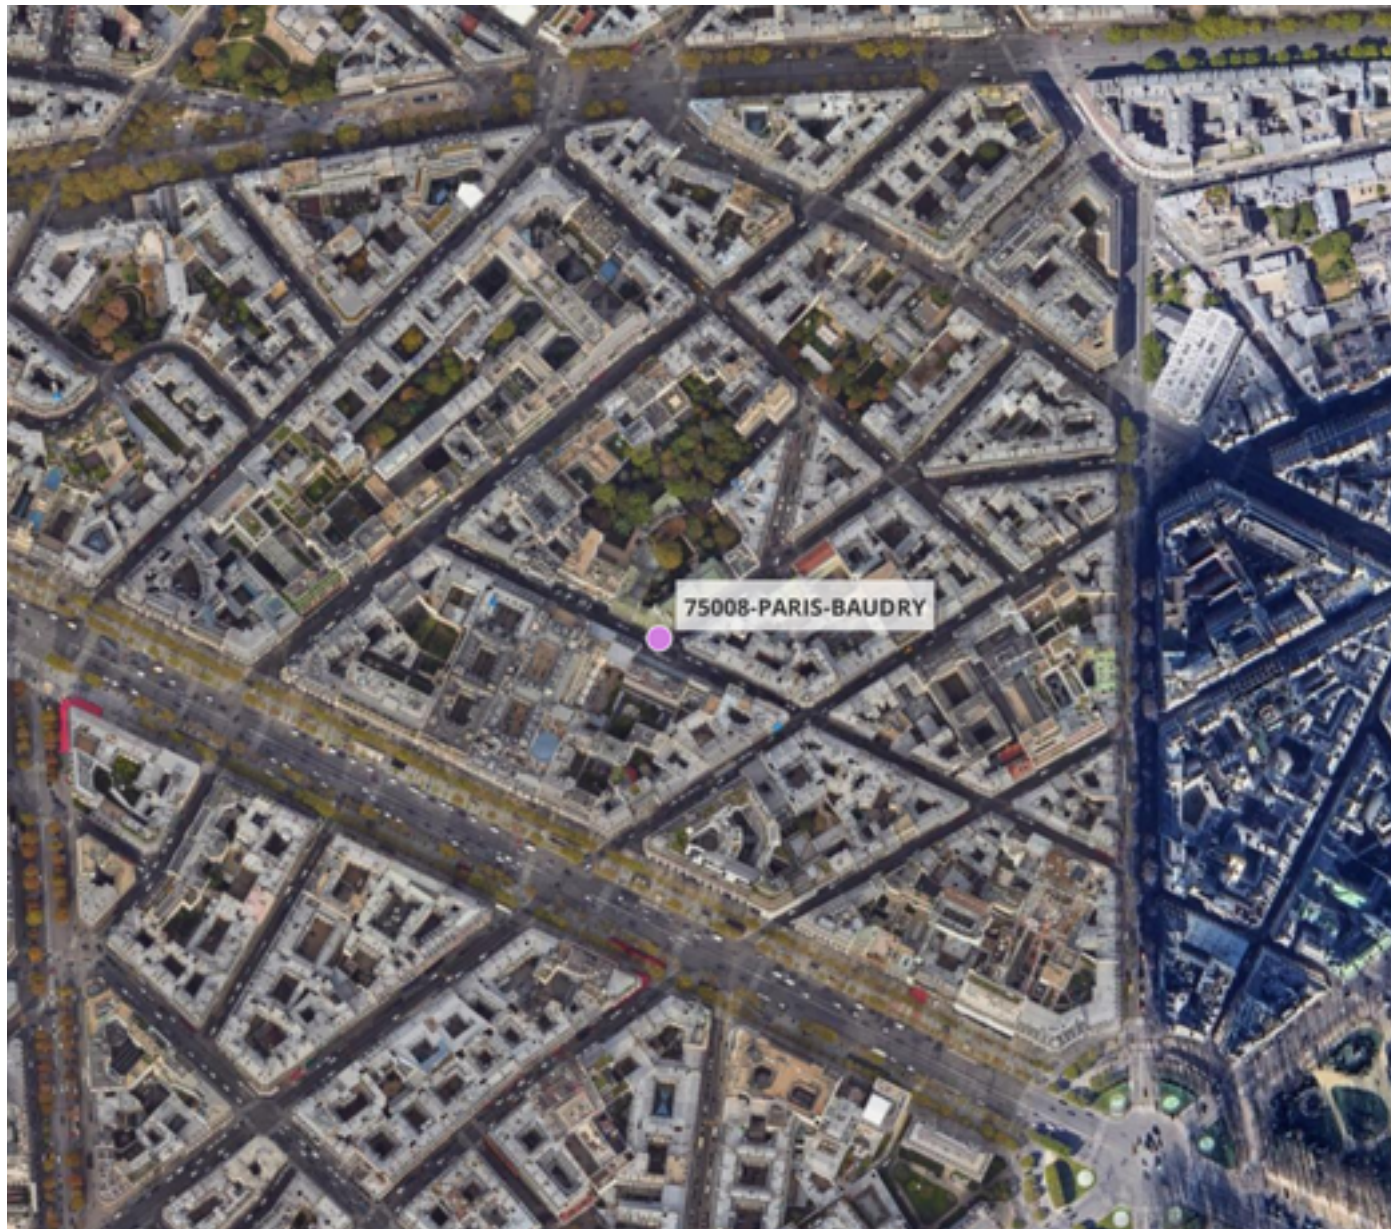

Capteurs méduse PARIS 8ÈME

2026 / sem. 15 (du 06/04/2026 au 12/04/2026)

NB : Chaque capteur est désigné par le nom de la rue dans laquelle il est implanté

Capteurs méduse PARIS 8ÈME

2026 / sem. 15 (du 06/04/2026 au 12/04/2026)

SYNTHÈSE DES SITES SUR LA SEMAINE
Par Indice Harmonica nocturne [22h-06h] décroissant

	Nuit du lundi 06/04/2026 au mardi 07/04/2026	Nuit du mardi 07/04/2026 au mercredi 08/04/2026	Nuit du mercredi 08/04/2026 au jeudi 09/04/2026	Nuit du jeudi 09/04/2026 au vendredi 10/04/2026	Nuit du vendredi 10/04/2026 au samedi 11/04/2026	Nuit du samedi 11/04/2026 au dimanche 12/04/2026	Nuit du dimanche 12/04/2026 au lundi 13/04/2026
1	BAUDRY (6,4)	BAUDRY (5,9)	BAUDRY (6,2)	BAUDRY (7,0)	BAUDRY (7,2)	BAUDRY (N/A)	BAUDRY (6,7)