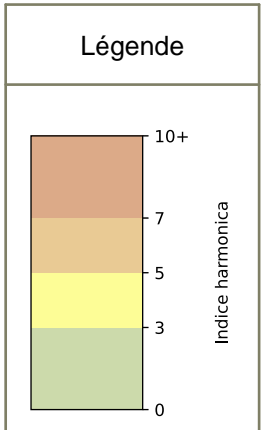

SYNTHÈSE DES SITES SUR LA SEMAINE
Par Indice Harmonica nocturne [22h-06h] décroissant

	Nuit du lundi 06/04/2026 au mardi 07/04/2026	Nuit du mardi 07/04/2026 au mercredi 08/04/2026	Nuit du mercredi 08/04/2026 au jeudi 09/04/2026	Nuit du jeudi 09/04/2026 au vendredi 10/04/2026	Nuit du vendredi 10/04/2026 au samedi 11/04/2026	Nuit du samedi 11/04/2026 au dimanche 12/04/2026	Nuit du dimanche 12/04/2026 au lundi 13/04/2026
1	BAUDRY (6,4)	BAUDRY (5,9)	BAUDRY (6,2)	BAUDRY (7,0)	BAUDRY (7,2)	BAUDRY (N/A)	BAUDRY (6,7)

	22h-00h	00h-02h	02h-04h	04h-06h	Total nuit (22h-06h)
Nuit du lundi 06/04/2026 au mardi 07/04/2026	6,5	6,2	6,7	N/A	6,4
	60,3 dB(A)	58,1 dB(A)	59,7 dB(A)	N/A dB(A)	59,4 dB(A)
Nuit du mardi 07/04/2026 au mercredi 08/04/2026	6,3	6,3	5,4	5,8	5,9
	58,5 dB(A)	59,6 dB(A)	54,9 dB(A)	56,3 dB(A)	57,7 dB(A)
Nuit du mercredi 08/04/2026 au jeudi 09/04/2026	6,6	6,5	5,6	6,1	6,2
	60,5 dB(A)	59,5 dB(A)	55,7 dB(A)	57,4 dB(A)	58,6 dB(A)
Nuit du jeudi 09/04/2026 au vendredi 10/04/2026	7,0	N/A	N/A	N/A	7,0
	62,2 dB(A)	N/A dB(A)	N/A dB(A)	N/A dB(A)	62,2 dB(A)
Nuit du vendredi 10/04/2026 au samedi 11/04/2026	6,3	7,4	7,8	7,5	7,2
	59,9 dB(A)	65,2 dB(A)	67,4 dB(A)	65,5 dB(A)	65,2 dB(A)
Nuit du samedi 11/04/2026 au dimanche 12/04/2026	N/A	N/A	N/A	N/A	N/A
	N/A dB(A)	N/A dB(A)	N/A dB(A)	N/A dB(A)	N/A dB(A)
Nuit du dimanche 12/04/2026 au lundi 13/04/2026	6,7	N/A	N/A	N/A	6,7
	60,5 dB(A)	N/A dB(A)	N/A dB(A)	N/A dB(A)	60,5 dB(A)